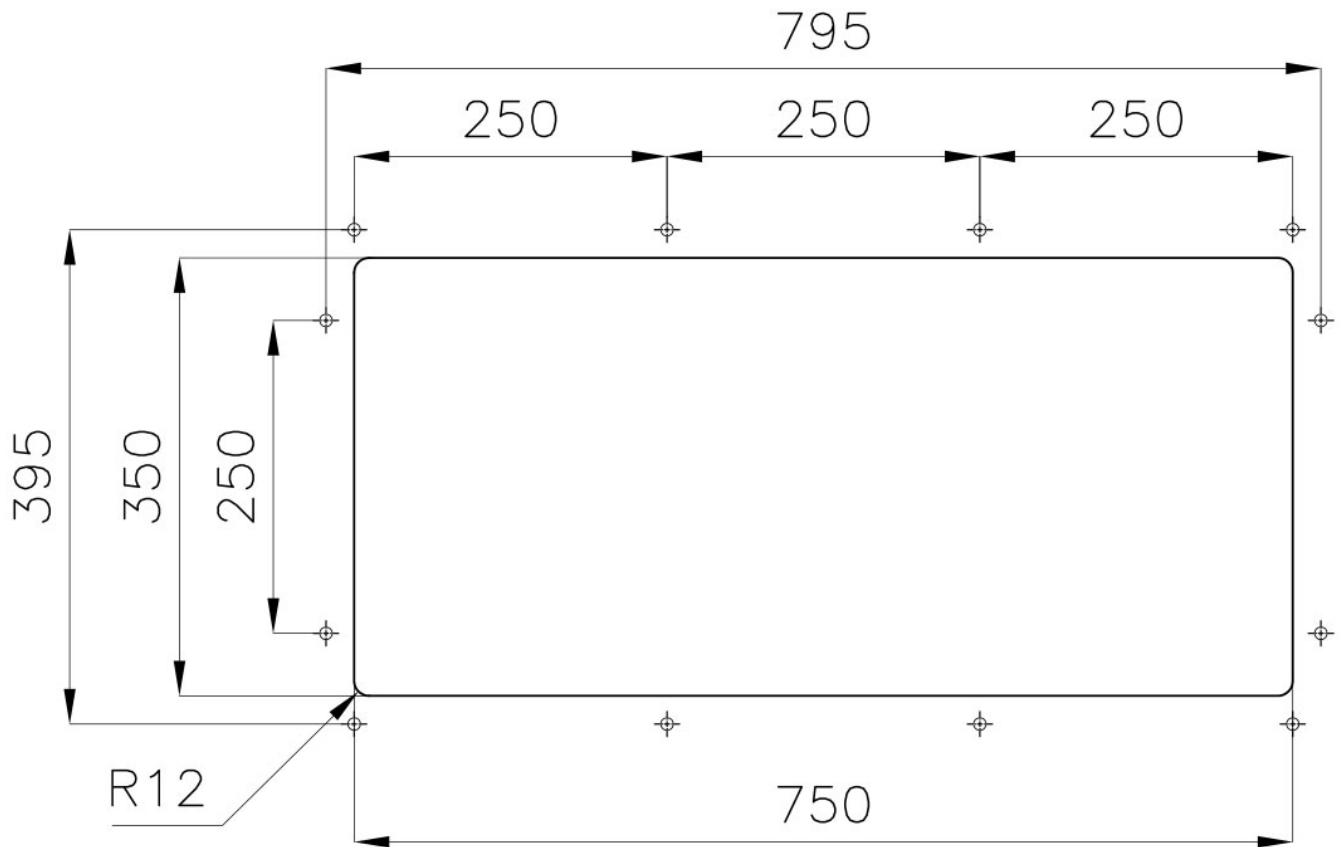

Cut out size – Dimensioni per foratura top