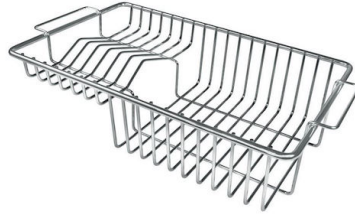

UMLAUFENDER ÜBERLAUF Der Überlauf ist ein allgegenwärtiges Sicherheitsmerkmal bei Foster-Spülbecken, das verhindert, dass das Wasser aus dem Becken überläuft, wenn man es einmal vergisst. Die Lösung des Randablaufs verbessert die Ästhetik dank ihrer quadratischen und essentiellen Form.

TECHNISCHE DATEN

Cut out size – Dimensioni per foratura top

OPTIONALES ZUBEHÖR

Schneidebrett aus Iroko-Holz
8643 117

Tellerständer aus Edelstahl
8100 305

Weiße Wanne
8153 100

PAARUNGEN

Mischbatterie Drop
8523 000